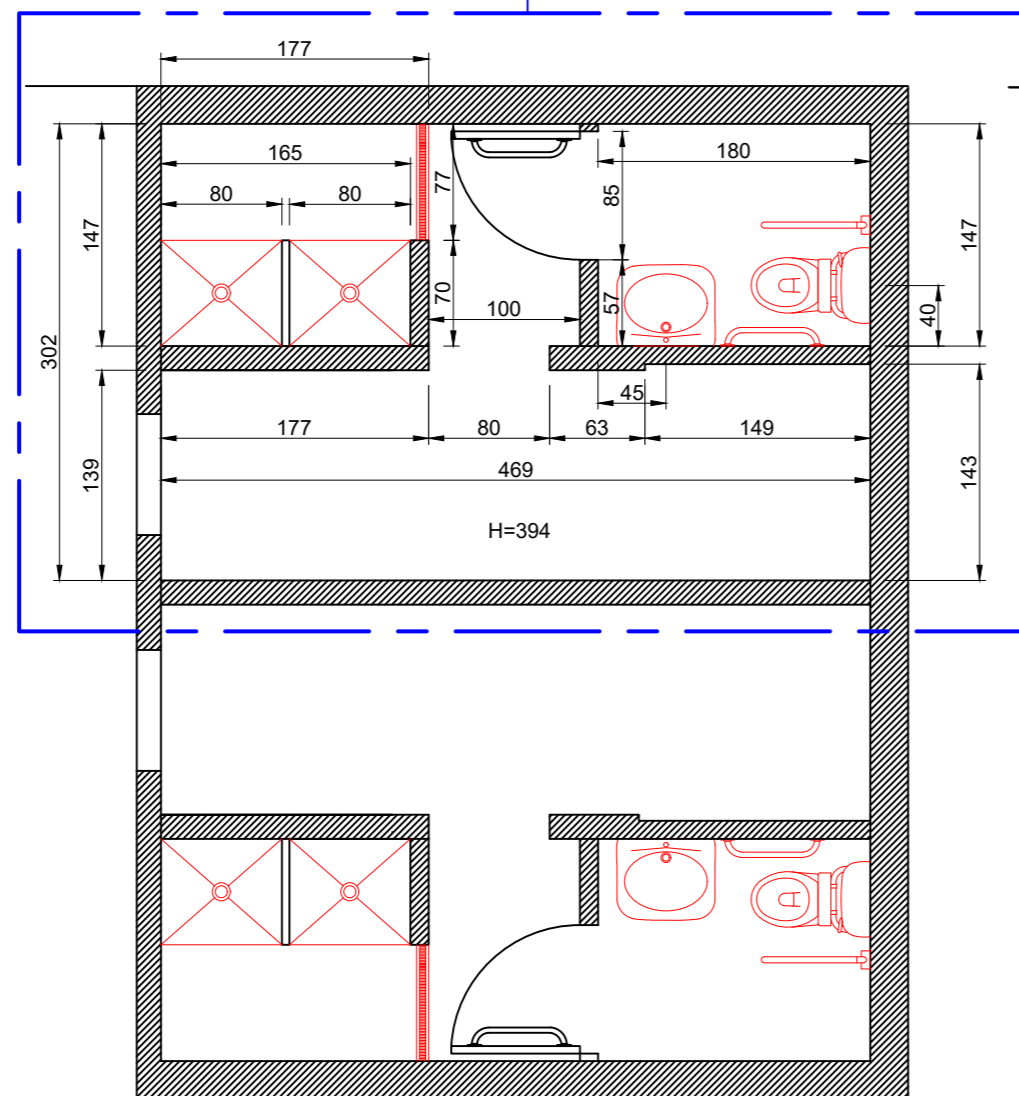

**COMUNE DI FAUGLIA**  
*Provincia di Pisa*

**PROGETTO ESECUTIVO**

**MANUTENZIONE STRAORDINARIA  
BAGNI PALESTRA SCUOLA MEDIA**

STATO ATTUALE Scala 1:50

STATO MODIFICATO Scala 1:50

STATO SOVRAPPOSTO Scala 1:50

UFFICIO TECNICO  
COMUNALE

TAV. UNICA

*Planimetria stato attuale, modificato e  
sovrapposto. Render*

Giugno 2020

Scala: varie