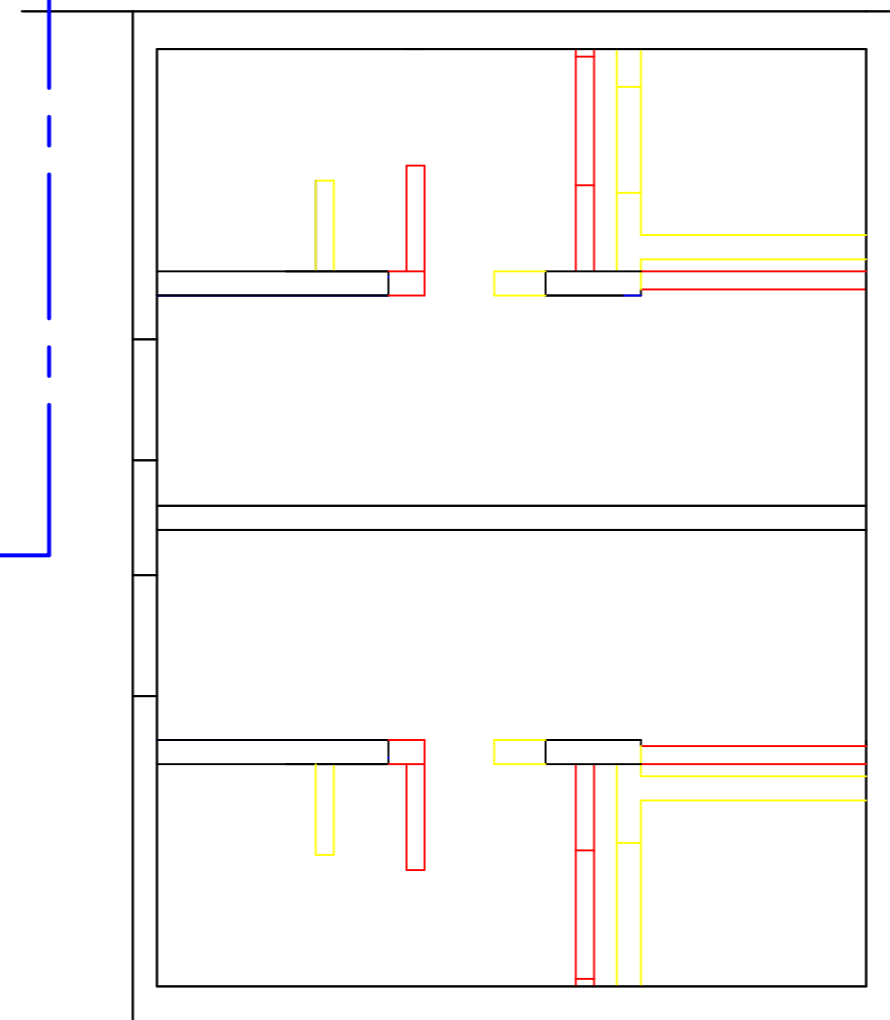

**COMUNE DI FAUGLIA**  
*Provincia di Pisa*

**PROGETTO ESECUTIVO**

**MANUTENZIONE STRAORDINARIA  
BAGNI PALESTRA SCUOLA MEDIA**

STATO ATTUALE Scala 1:50

STATO MODIFICATO Scala 1:50

STATO SOVRAPPOSTO Scala 1:50

UFFICIO TECNICO  
COMUNALE

TAV. UNICA

*Planimetria stato attuale, modificato e  
sovrapposto. Render*

Giugno 2020

Scala: varie