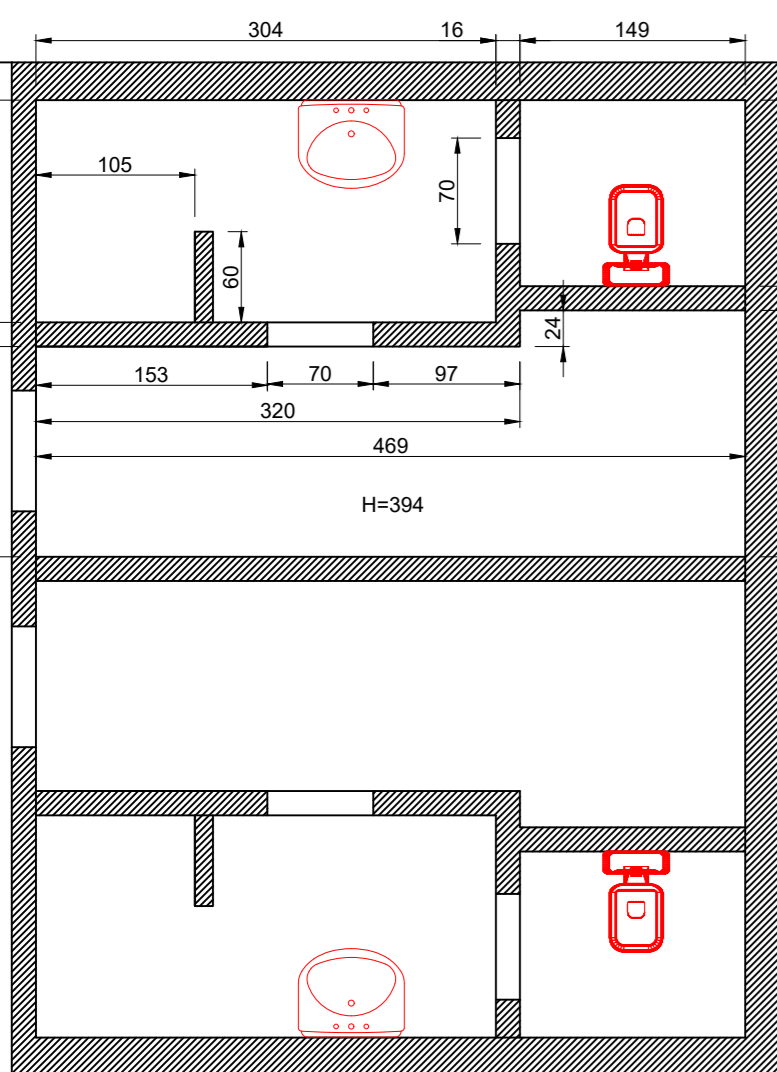

**COMUNE DI FAUGLIA**  
*Provincia di Pisa*

**PROGETTO ESECUTIVO**

**MANUTENZIONE STRAORDINARIA  
BAGNI PALESTRA SCUOLA MEDIA**

STATO ATTUALE Scala 1:50

STATO MODIFICATO Scala 1:50

STATO SOVRAPPOSTO Scala 1:50

UFFICIO TECNICO  
COMUNALE

TAV. UNICA

*Planimetria stato attuale, modificato e  
sovrapposto. Render*

Giugno 2020

Scala: varie